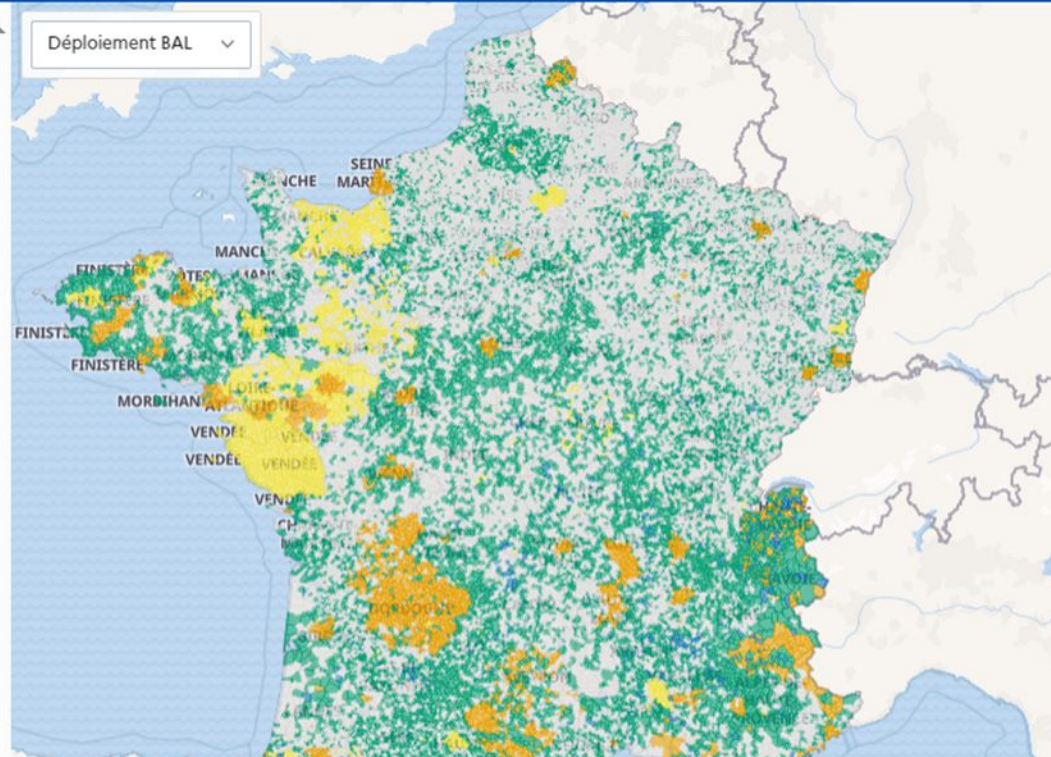

Base Adresse Locale

“Référencer l’intégralité des adresses du territoire et les rendre utilisables par tous.”

L'adresse, une donnée pivot pour les services aux citoyens

Fin des problèmes d'adressage

- Arrivée des secours accélérée
- Mise à jour des GPS facilitée
- Démarches administratives en ligne

État du déploiement des Bases Adresses Locales

🔍 Filtrer par EPCI ou par département

Déploiement BAL ▼

Adresses issues des BAL

15,18 millions

58% des 26,13 millions d'adresses
présentes dans la BAN

Communes couvertes

16 826

48% des 35 081 communes

Population couverte

42,3 millions

62% des 68,02 millions d'habitants

Adresses certifiées

10,07 millions

39% des 26,13 millions d'adresses
présentes dans la BAN

122 BAL dans l'Allier (7 février 2024)

État du déploiement des Bases Adresses Locales

Allier

Déploiement BAL

Adresses issues des BAL

78 249

41% des 0,19 million d'adresses présentes dans la BAN

Communes couvertes