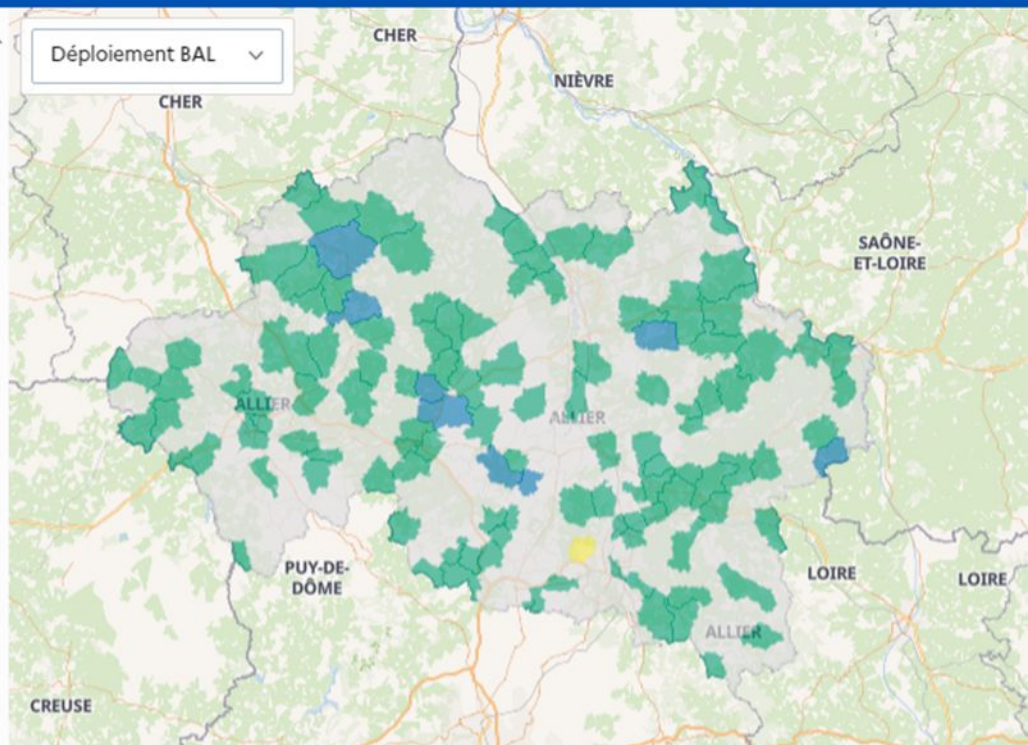

Base Adresse Locale

“Référencer l’intégralité des adresses du territoire et les rendre utilisables par tous.”

L'adresse, une donnée pivot pour les services aux citoyens

Fin des problèmes d'adressage

- Arrivée des secours accélérée
- Mise à jour des GPS facilitée
- Démarches administratives en ligne

122 BAL dans l'Allier (7 février 2024)

État du déploiement des Bases Adresses Locales

Allier

Déploiement BAL

Adresses issues des BAL

78 249

41% des 0,19 million d'adresses présentes dans la BAN

Communes couvertes

122

38% des 317 communes

Population couverte

0,14 million

43% des 0,34 million d'habitants

Adresses certifiées

43 526

23% des 0,19 million d'adresses présentes dans la BAN

Des outils pour toutes les communes

Simple
Gratuit
Conserve lieux-dits,
langues régionales

mes-adresses.data.gouv.fr

Reillanne - 04160
103 voies

Liste des voies Liste des toponymes

[Ajouter une voie](#)

Rechercher une voie