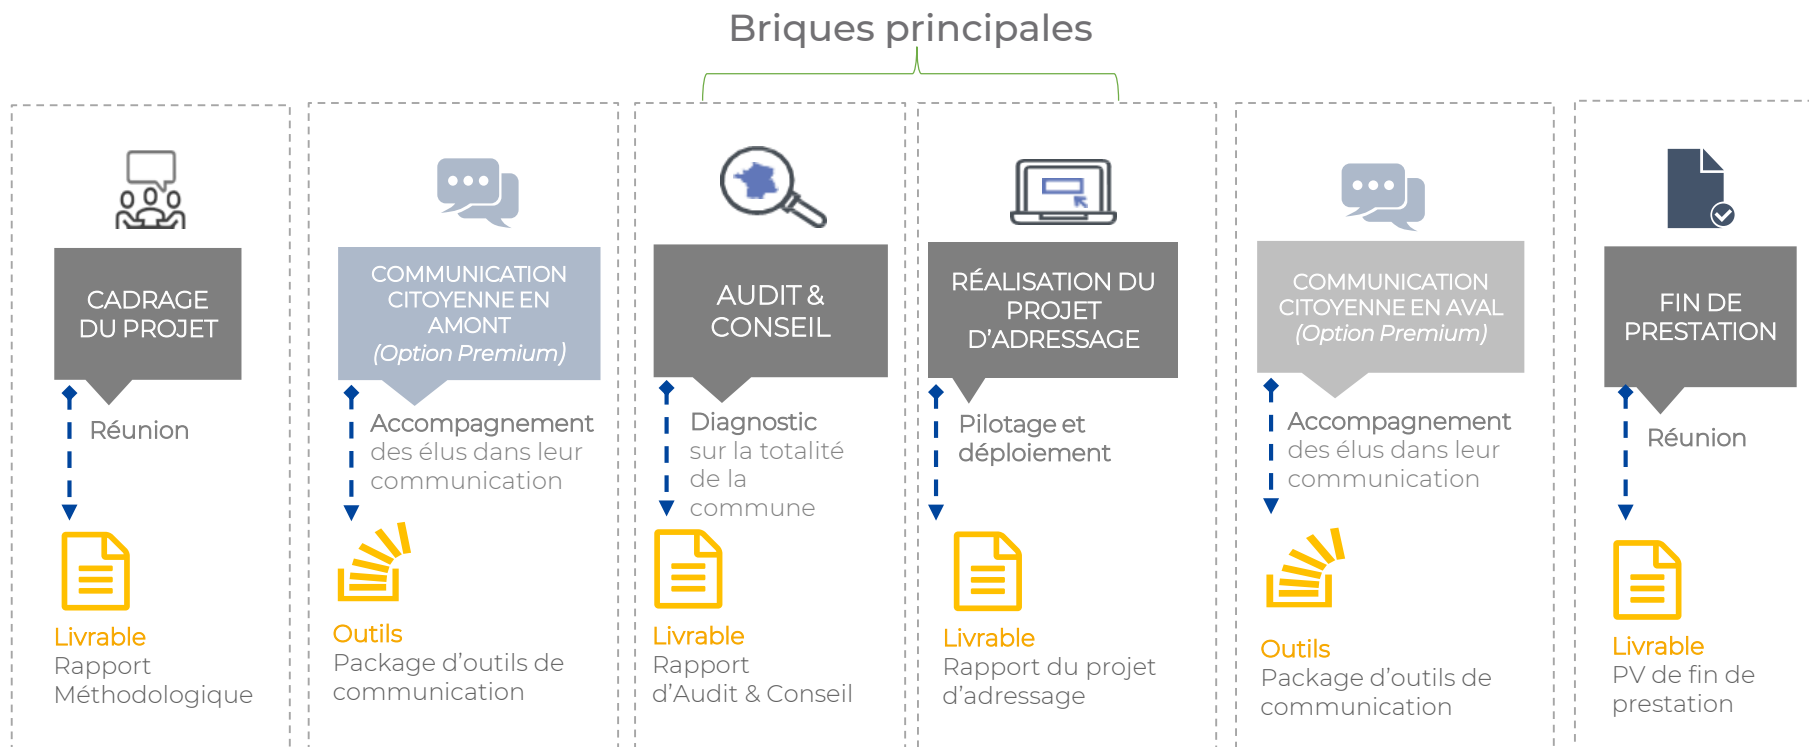

base
adresse
locale

CRÉATION ET MISE A JOUR DE VOTRE BAL
DANS L'OUTIL
"Mes Adresses"

REPOSITIONNEMENT / CERTIFICATION DE
TOUTES VOS ADRESSES

Incluant une réunion de coordination

OPTION

UNE DEMI-JOURNÉE D'ACCOMPAGNEMENT
POUR LA PRISE EN MAIN DE L'OUTIL « Mes
Adresses »

OPTION

PRESTATION CLE EN MAIN

DÉROULEMENT DE LA PRESTATION

EN COMPLEMENT

L'OFFRE SIGNALÉTIQUE

La fourniture de plaques de rue et de plaques de numéros de maison

AVANCEE DE LA CERTIFICATION

COORDONNEES