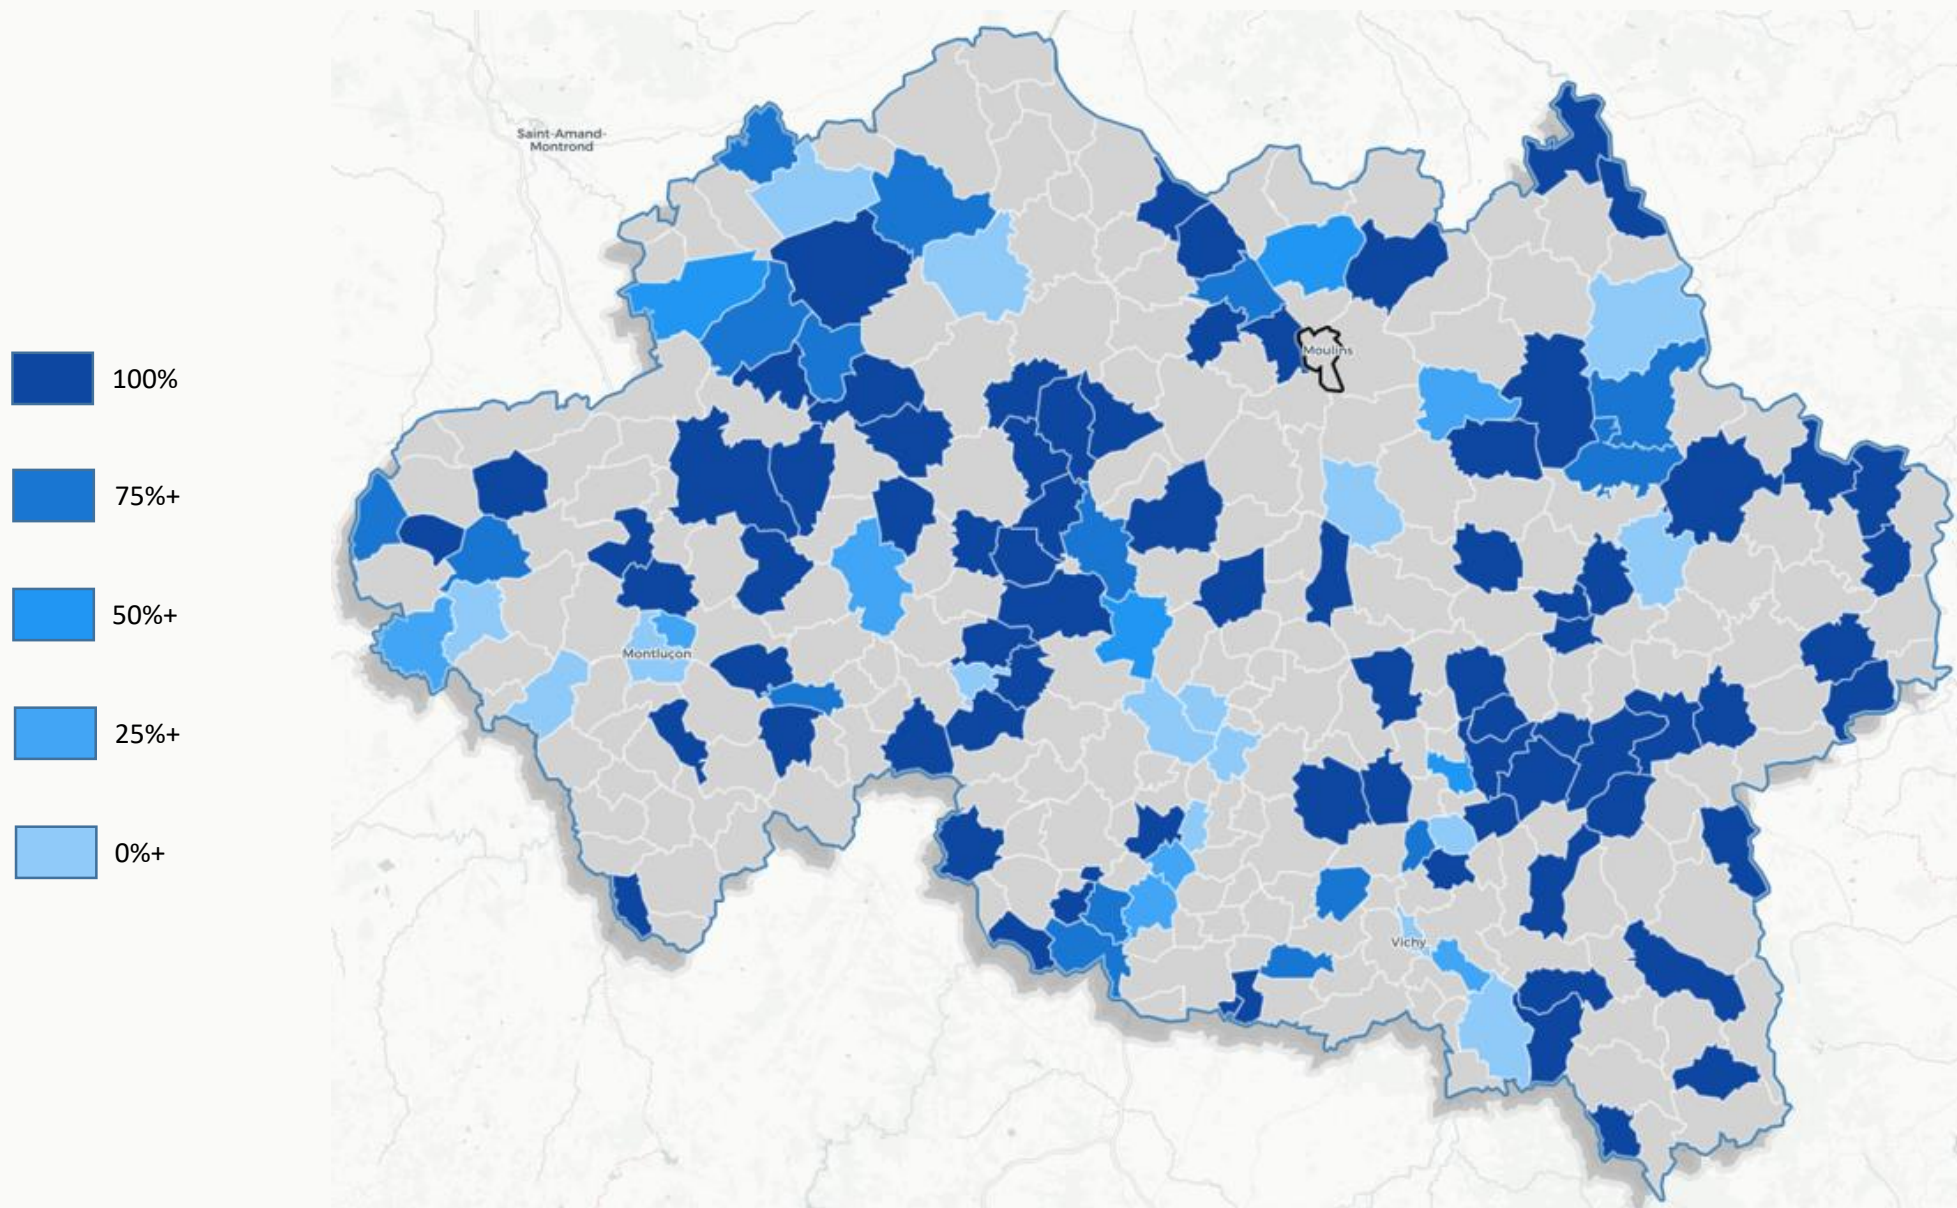

80+ communes accompagnées dans l'**Allier**

4000+ dans toute la **France**

NOS SOLUTIONS

Dénomination et
numérotation des voies

ADN PREMIUM

Offre « D'EXPERTISE » :

- 1 100% des adresses sont diagnostiquées,
- 2 Toutes les anomalies d'adresses sont restituées et traitées*
- 3 100% des adresses sont repositionnées et certifiées.
- 4 Le fichier anciennes et nouvelles adresses contient les parcelles cadastrales

OPTION

PRESTATION CLE EN MAIN

DÉROULEMENT DE LA PRESTATION

EN COMPLEMENT

L'OFFRE SIGNALÉTIQUE

La fourniture de plaques de rue et de plaques de numéros de maison

AVANCEE DE LA CERTIFICATION

COORDONNEES