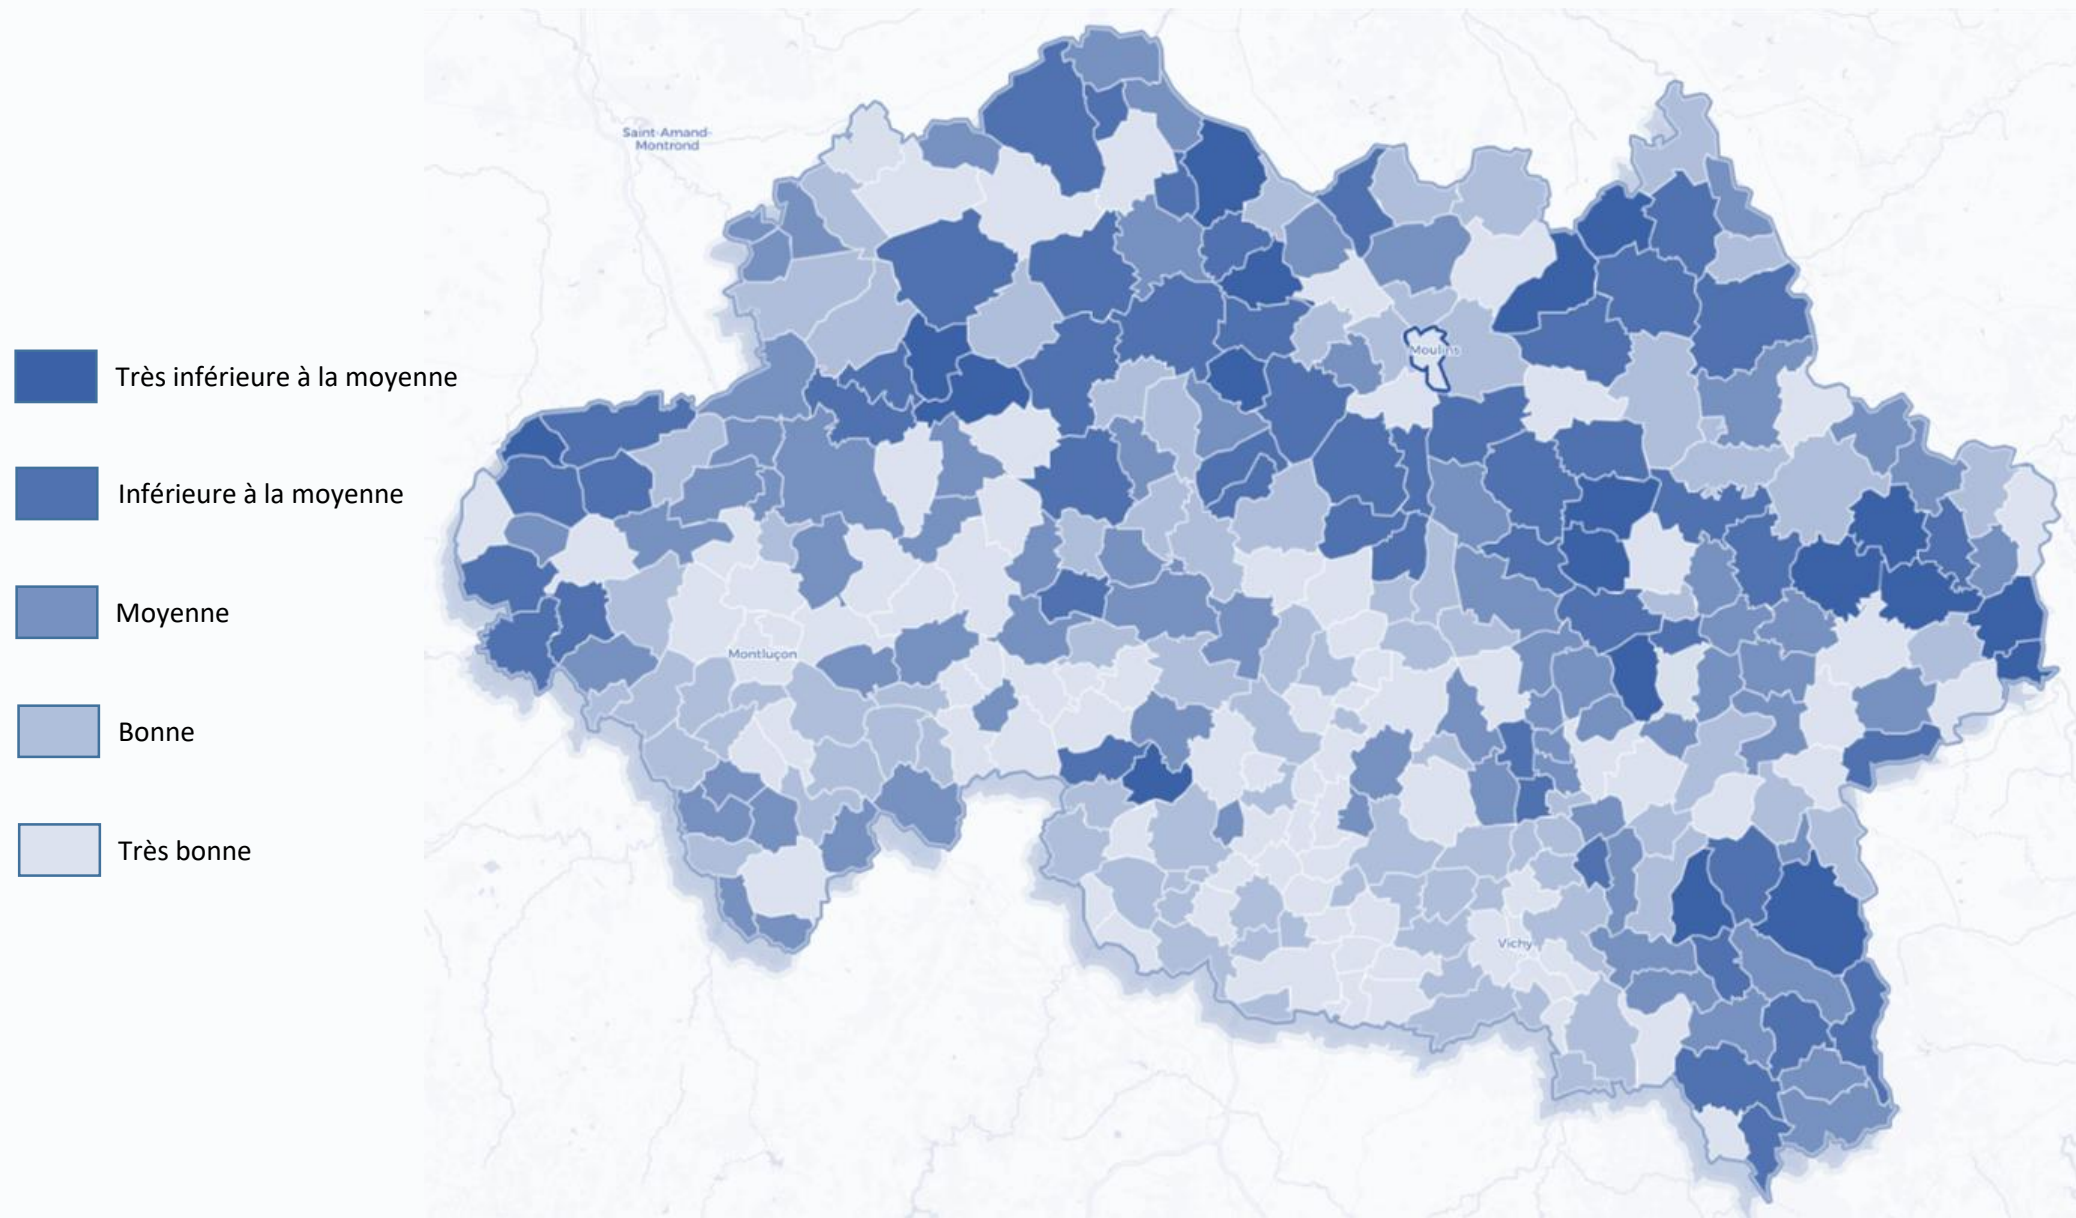

L'ACCOMPAGNEMENT DE **LA POSTE** POUR UN MEILLEUR **ADRESSAGE** ET UNE **CERTIFICATION** CONFORME A LA **LOI 3DS**

UNE ADRESSE DE QUALITÉ..

ETAT DES LIEUX DE LA QUALITE DE L'ADRESSAGE

PROJET D'ADRESSAGE

Cadastre :
Propriété et Fiscalité

Pour les utilisateurs de l'adresse

La Poste :
Sémantique et Interactions
avec Communes limitrophes

IGN:
Géographie et
Cartographie

Avec intégration dans la Base Adresse Nationale

NOS REALISATIONS

Depuis **2017**

80+ communes accompagnées dans l'**Allier**

4000+ dans toute la **France**

NOS SOLUTIONS

Dénomination et
numérotation des voies

ADN PREMIUM

Offre « D'EXPERTISE » :

- 1 100% des adresses sont diagnostiquées,
- 2 Toutes les anomalies d'adresses sont restituées et traitées*
- 3 100% des adresses sont repositionnées et certifiées.
- 4 Le fichier anciennes et nouvelles adresses contient les parcelles cadastrales