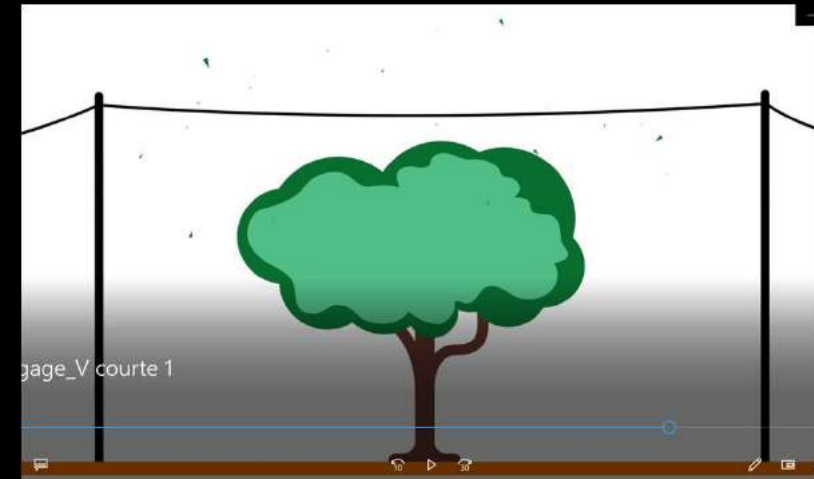

... associée à deux mini-vidéos pour les réseaux sociaux

Cible : le grand public

Durée : teasing de 30 sec

Mise en visibilité

- Compte Twitter Orange France et comptes collectivités locales ou associations des maires (AMRF, AMF)

Le message : Pour rester branché, élaguez

Pour rester branché,
élaguez !

e_V courte 2