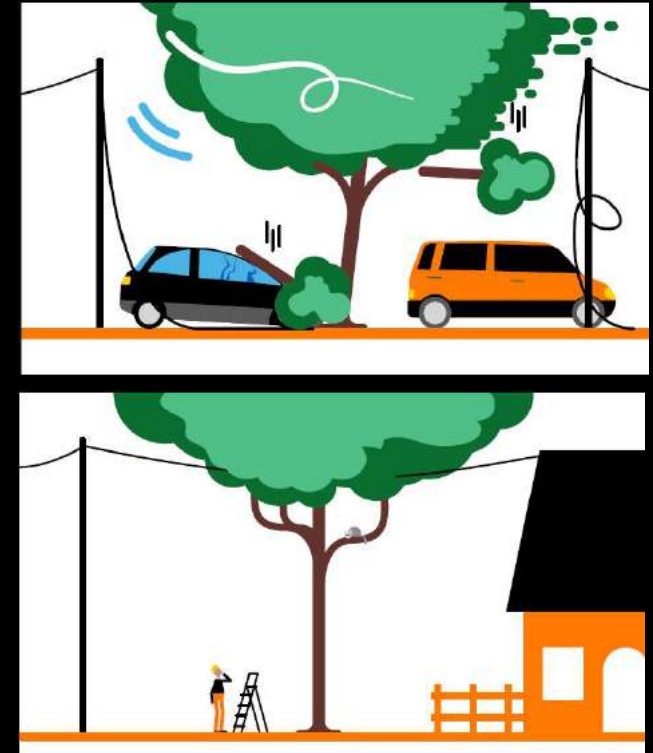

Élaguer régulièrement les arbres de vos jardins situés à proximité des réseaux permet de prévenir la chute de branches et d'éviter l'arrachage des lignes téléphoniques en cas de vent ou d'intempérie.

 Les bénéfices d'un élagage régulier Favoriser une bonne santé des arbres et préserver leurs qualités, leur esthétique et un confort de récolte. Limiter le ramassage des feuilles Prévenir la chute des branches	 Le conseil Le recours à un professionnel est vivement recommandé en cas de solution dangereuse et/ou complexe
---	--

Le réseau est le lien indispensable pour relier les citoyens, les familles, les entreprises, les universités, les écoles et leurs élèves, ...
Il nous permet d'entretenir nos relations avec nos proches, de travailler, d'enseigner, de se soigner, de se divertir.

Ne pas jeter sur la voie publique

Une animation pédagogique...

Cible : le grand public

Durée : 1mn40

Mise en visibilité : sites en ligne institutionnels & Réseaux Sociaux

- <https://collectivites.orange.com/fr/>
- <https://reseaux.orange.fr/actualites/elagage-reseaux>
- Les sites des collectivités locales

Le message : Pour rester branché, élaguez

Collectivités locales,
propriétaires de terrain, opérateurs :
l'élagage est une responsabilité collective
qui contribue à protéger
les réseaux de télécommunications.